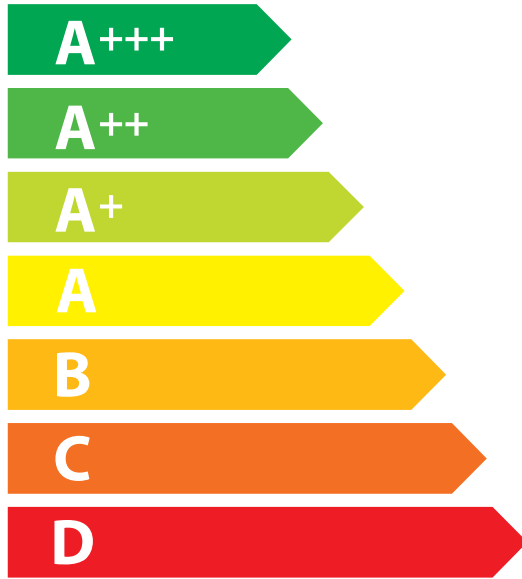

ENERG
енергия · ενέργεια

ELICA

MISSY BL A 90

57
kWh/annum

ABCD**E**FG

AB**C**DEFG

ABC**D**EFG

68dB